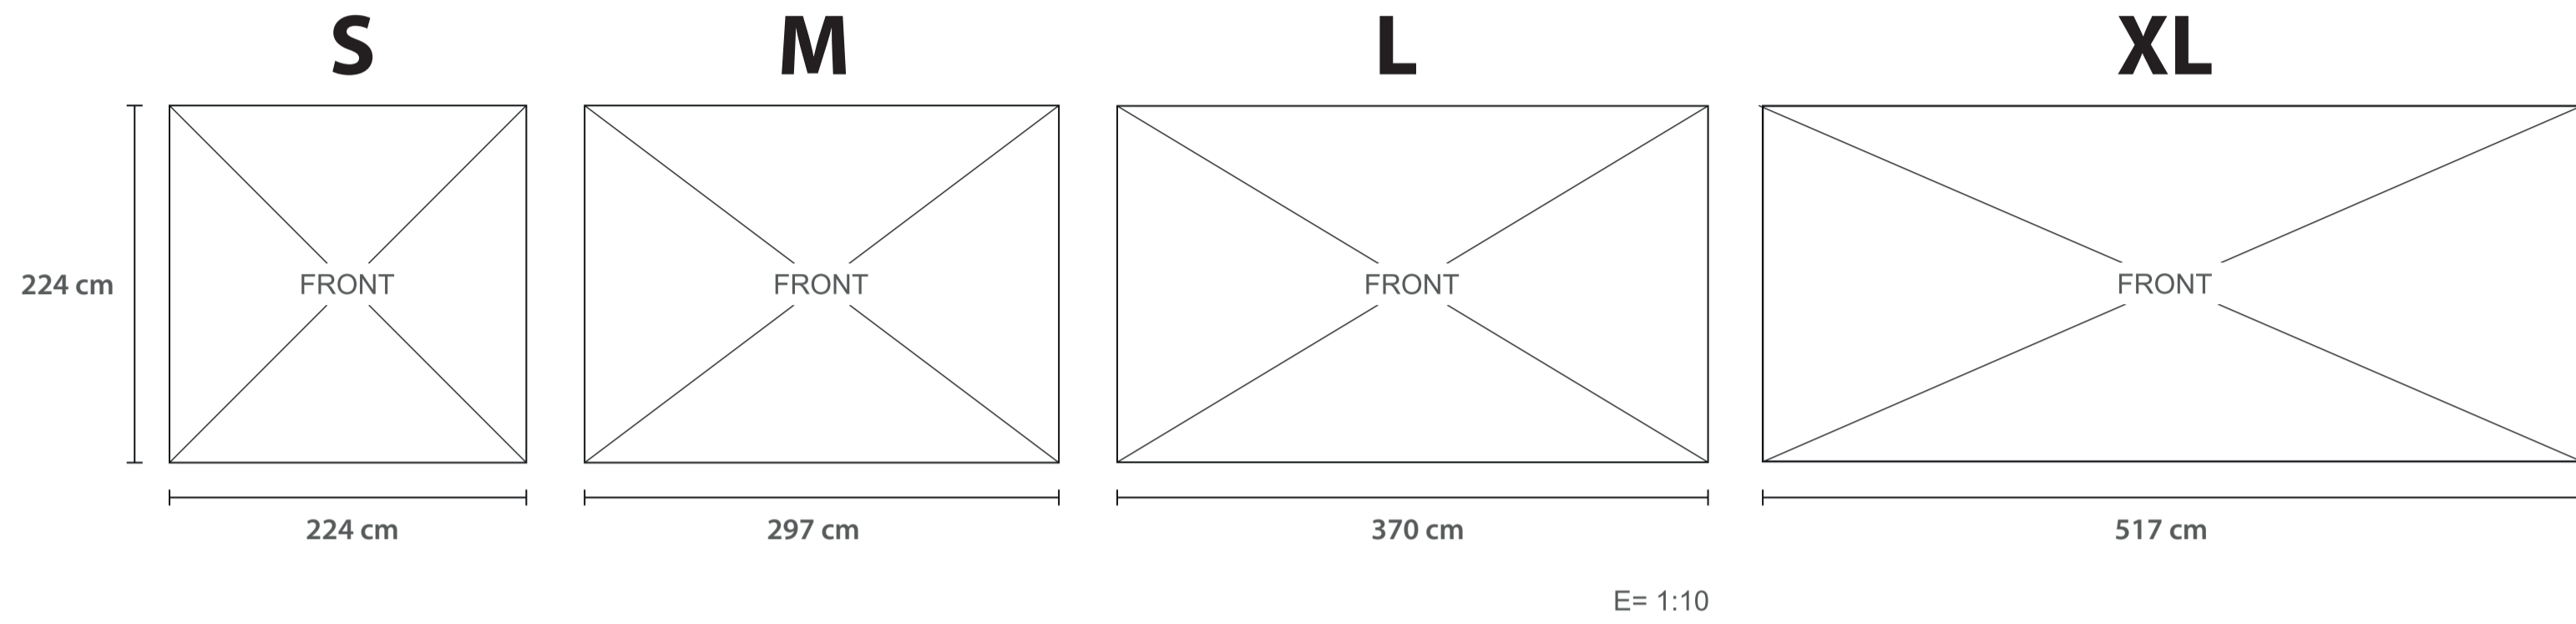

Medidas para crear tu archivo de photocall

Photocall de Tela Solo frontal

- S224 x 224 cm
- M297 x 224 cm
- L370 x 224 cm
- XL.....517 x 224 cm

Photocall de Tela Frontal + Laterales

- SPlus224 x 224 cm
- MPlus365 x 224 cm
- LPlus438 x 224 cm
- XLPlus.....585 x 224 cm