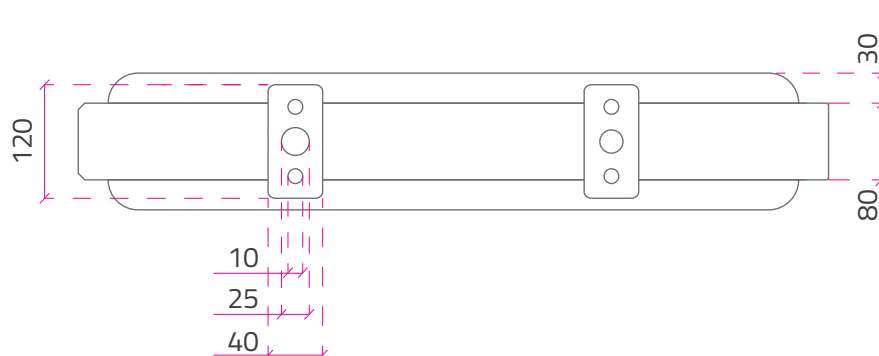

Enseigne drapeau lumineuse ronde économique

Guide des dimensions

Dimension	Mesures (mm)			Poids (kg)
	Diàmetre	Séparation	Longueur du mât	
50	500	200	170	3,10
60	600	260	180	3,90
70	700	250	170	4,70

Spécifications techniques

Dimensions en mm

Enseigne drapeau lumineuse ronde économique

Fiche technique

Éclairage

Dimension	Éclairage		
	Consommation (W)	F. lumineux (lm)	Efficacité lumineuse (lm/W)
50	12	968	80,67
60	12	968	80,67
70	15	1210	80,67

Dimension	Éclairage					
	Intensité lumineuse (lx)			Luminance (cd/m ²)		
	1m	2m	3m	1m	2m	3m
50	86	22	10	86	22	10
60	86	22	10	86	22	10
70	108	27	12	108	27	12

Spécifications de l'éclairage							CE RoHS
Couleur	Tension (V)	Consommation (W)	Angle	IP	Mesures (mm)	F. lumineux (lm)	
Blanc 6500k	DC 12V	1,5	10 x 65°	67	44 x 25 x 12	121	

Hypothèse de mesure