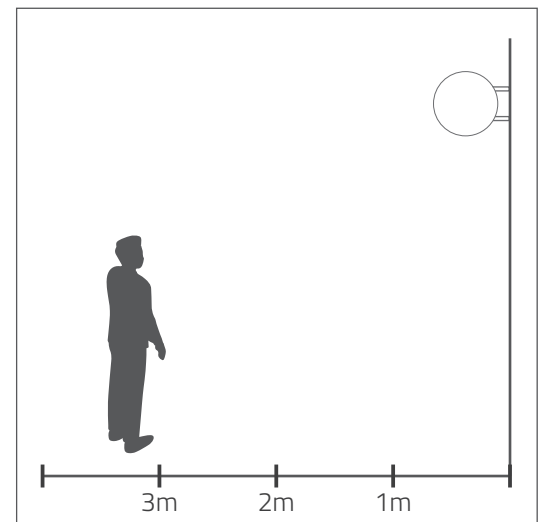

Enseigne drapeau lumineuse ronde économique

Guide des dimensions

Dimension	Mesures (mm)			Poids (kg)
	Diàmetre	Séparation	Longueur du mât	
50	500	200	170	3,10
60	600	260	180	3,90
70	700	250	170	4,70

Spécifications techniques

Dimensions en mm

Enseigne drapeau lumineuse ronde économique

Fiche technique

Éclairage

Dimension	Éclairage		
	Consommation (W)	F. lumineux (lm)	Efficacité lumineuse (lm/W)
50	12	968	80,67
60	12	968	80,67
70	15	1210	80,67

Dimension	Éclairage					
	Intensité lumineuse (lx)			Luminance (cd/m ²)		
	1m	2m	3m	1m	2m	3m
50	86	22	10	86	22	10
60	86	22	10	86	22	10
70	108	27	12	108	27	12

Spécifications de l'éclairage							CE RoHS
Couleur	Tension (V)	Consommation (W)	Angle	IP	Mesures (mm)	F. lumineux (lm)	
Blanc 6500k	DC 12V	1,5	10 x 65°	67	44 x 25 x 12	121	

Hypothèse de mesure